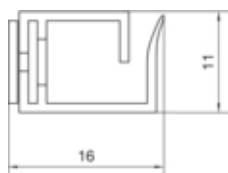

Canal VK-flex 10 250mm

L2212

Arhitectura

Flexibil	da
----------	----

Configuratie

Configurare perete lateral	Cu fante
----------------------------	----------

Curent electric

Scurgere de curent stabil	da
---------------------------	----

Capac, usa

Executia capacului	fara
--------------------	------

Materiale

Culoare	gri deschis
Material	Poliamida (PA)
Grup materiale	Plastic
Suprafata	netratat

Dimensiuni

Lungime	250 mm
Înăltimea canalului	10 mm
Latimea canalului	10 mm
Latime slot	8 mm
Latime	4,5 mm

Montare

Tip de fixare	autoadeziv si cu perforarea fondului
---------------	--------------------------------------

Cablu

Capacitate pentru cabluri n, de exemplu H07Y-U/R/K	8 1,5 mm ²
Capacitate pentru cabluri n, de exemplu H07Y-U/R/K	5 2,5 mm ²
Capacitate pentru cabluri n de exemplu Ho7Y-U/R/K	10 1mm ²
Diametru de libera trecere/interior	100 mm ²