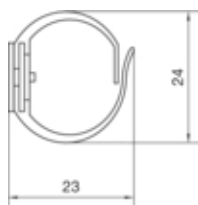

Arhitectura

Flexibil	da

Configuratie

Configurare perete lateral	Cu fante

Curent electric

Scurgere de curent stabil	da

Capac, usa

Executia capacului	fara

Materiale

Culoare	gri deschis
Material	Poliamida (PA)
Grup materiale	Plastic
Suprafata	netratat

Dimensiuni

Diametru iesire	24 mm
Lungime	500 mm
Latime slot	8 mm
Latime	4,5 mm

Montare

Tip de fixare	autoadeziv si cu perforarea fondului

Cablu

Capacitate pentru cabluri n, de exemplu H07Y-U/R/K 1,5 mm²	18
Capacitate pentru cabluri n, de exemplu H07Y-U/R/K 2,5 mm²	13
Capacitate pentru cabluri n de exemplu Ho7Y-U/R/K 1 mm²	20
Diametru de libera trecere/interior	154 mm²