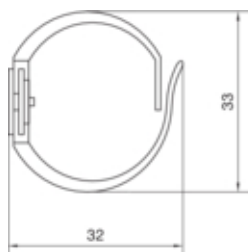

Canal VK-flex 30 500mm

L2232

Arhitectura

Flexibil	da
----------	----

Configuratie

Configurare perete lateral	Cu fante
----------------------------	----------

Curent electric

Scurgere de curent stabil	da
---------------------------	----

Capac, usa

Executia capacului	fara
--------------------	------

Materiale

Culoare	gri deschis
Material	Poliamida (PA)
Grup materiale	Plastic
Suprafata	netratat

Dimensiuni

Diametru iesire	33 mm
Lungime	500 mm
Latime slot	8 mm
Latime	4,5 mm

Montare

Tip de fixare	autoadeziv si cu perforarea fondului
---------------	--------------------------------------

Cablu

Capacitate pentru cabluri n, de exemplu H07Y-U/R/K 1,5 mm ²	46
Capacitate pentru cabluri n, de exemplu H07Y-U/R/K 2,5 mm ²	30
Capacitate pentru cabluri n de exemplu Ho7Y-U/R/K 1mm ²	57
Diametru de libera trecere/interior	379 mm ²