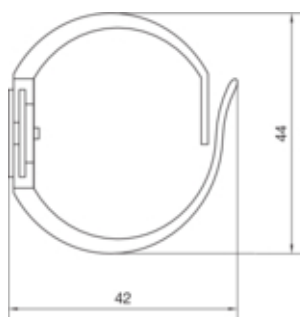

Canal VK-flex 40 500mm

L2242

Arhitectura

Flexibil	da
----------	----

Configuratie

Configurare perete lateral	Cu fante
----------------------------	----------

Curent electric

Scurgere de curent stabil	da
---------------------------	----

Capac, usa

Executia capacului	fara
--------------------	------

Materiale

Culoare	gri deschis
Material	Poliamida (PA)
Grup materiale	Plastic
Suprafata	netratat

Dimensiuni

Diametru iesire	44 mm
Lungime	500 mm
Latime slot	8 mm
Latime	4,5 mm

Montare

Tip de fixare	autoadeziv si cu perforarea fondului
---------------	--------------------------------------

Cablu

Capacitate pentru cabluri n, de exemplu H07Y-U/R/K 1,5 mm ²	81
Capacitate pentru cabluri n, de exemplu H07Y-U/R/K 2,5 mm ²	53
Capacitate pentru cabluri n de exemplu Ho7Y-U/R/K 1mm ²	101
Diametru de libera trecere/interior	620 mm ²