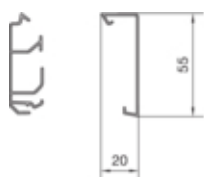

Capac plinta SL20055, aluminiu

SL200552D1

Capac, usa

Montare capac	Complet
Latime OT	20 mm

Materiale

Culoare	Aluminiu
Material	PVC
Grup materiale	Plastic
Suprafata	înfoliat

Dimensiuni

Lungime	2000 mm
Înaltimea canalului	55 mm
Latimea canalului	20 mm