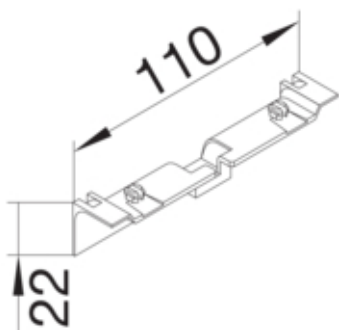

Capac SL20055, aluminiu

SL20055AD1

Arhitectura

Tip de montaj	Fixat cu cleme
---------------	----------------

Materiale

Culoare	aluminiu optic
Culoare	Aluminiu
Material	ABS
Grup materiale	Plastic
Suprafata	lacuit

Dimensiuni

Înălțimea produsului instalat	22 mm
Lungime	110 mm
Înălțimea canalului	55 mm
Latimea canalului	20 mm

Montare

Folie de protectie	Nu
--------------------	----

Echipament

Caserare de taiere	Da
--------------------	----