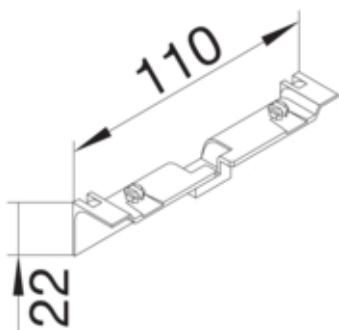

Capac SL20055, cires

SL20055AD4

#### Dimensiuni

Înălțimea produsului instalat	22 mm
Lungime	110 mm
Înălțimea canalului	55 mm
Latimea canalului	20 mm