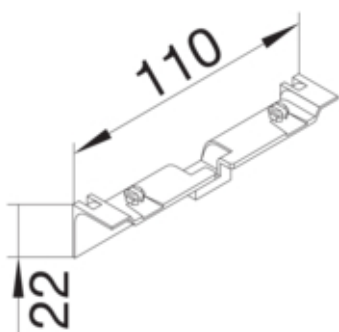

Capac SL20055, fag

SL20055AD2

Arhitectura

Tip de montaj	Fixat cu cleme
---------------	----------------

Materiale

Culoare	optica de fag
Culoare	fag
Material	ABS
Grup materiale	Plastic
Suprafata	imprimat

Dimensiuni

Înălțimea produsului instalat	22 mm
Lungime	110 mm
Înălțimea canalului	55 mm
Latimea canalului	20 mm

Montare

Folie de protectie	Nu
--------------------	----

Echipament

Caserare de taiere	Da
--------------------	----