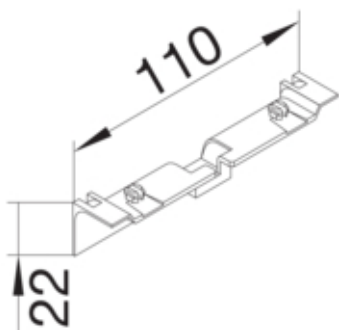

Capac SL20055, RAL9010

SL20055A9010

Arhitectura

Tip de montaj	Fixat cu cleme
---------------	----------------

Materiale

Culoare RAL	RAL 9010 - alb pur
Culoare	alb pur
Material	ABS
Grup materiale	Plastic
Suprafata	netratat

Dimensiuni

Înălțimea produsului instalat	22 mm
Lungime	110 mm
Înălțimea canalului	55 mm
Latimea canalului	20 mm

Montare

Folie de protectie	Nu
--------------------	----

Echipament

Caserare de taiere	Da
--------------------	----