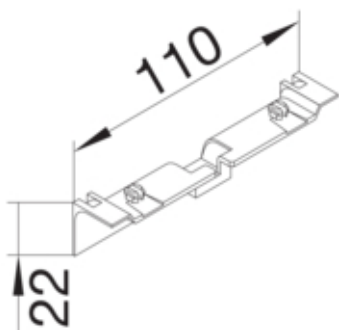

Capac SL20055, RAL9011

SL20055A9011

Arhitectura

Tip de montaj	Fixat cu cleme
---------------	----------------

Materiale

Culoare RAL	RAL 9011 - negru grafit
Culoare	negru grafit
Material	ABS
Grup materiale	Plastic
Suprafata	netratat

Dimensiuni

Înălțimea produsului instalat	22 mm
Lungime	110 mm
Înălțimea canalului	55 mm
Latimea canalului	20 mm

Montare

Folie de protectie	Nu
--------------------	----

Echipament

Caserare de taiere	Da
--------------------	----