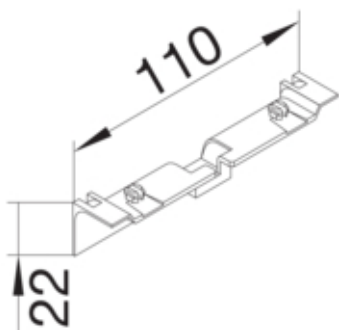

Capac SL20055, stejar

SL20055AD5

Arhitectura

Tip de montaj Fixat cu cleme

Materiale

Culoare elemente optice
Culoare stejar
Material ABS
Grup materiale Plastic
Suprafata imprimat

Dimensiuni

Înălțimea produsului instalat 22 mm
Lungime 110 mm
Înălțimea canalului 55 mm
Lățimea canalului 20 mm