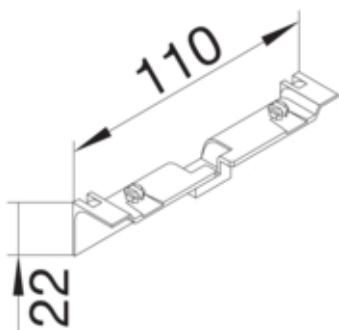

Capac SL20055, sucupira

SL20055AD6

Arhitectura

Tip de montaj	Fixat cu cleme
---------------	----------------

Materiale

Culoare	Sucupira
Material	ABS
Grup materiale	Plastic
Suprafata	imprimat

Dimensiuni

Înălțimea produsului instalat	22 mm
Lungime	110 mm
Înălțimea canalului	55 mm
Latimea canalului	20 mm