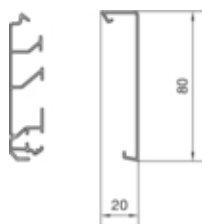

Capac SL20080, aluminiu

SL200802D1

Capac, usa

Montare capac	Complet
Latime OT	20 mm

Materiale

Culoare	Aluminiu
Material	PVC
Grup materiale	Plastic
Suprafata	înfoliat

Dimensiuni

Lungime	2000 mm
Înaltimea canalului	80 mm
Latimea canalului	20 mm