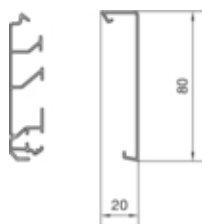

#### Capac, usa

Montare capac	Complet
Latime OT	20 mm

#### Dimensiuni

Lungime	2000 mm
Înaltimea canalului	80 mm
Latimea canalului	20 mm