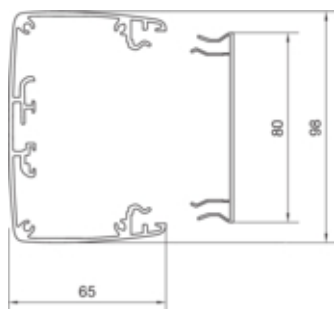

Coloana 1 fata, fixare cu piston 2.8-3.1m, RAL9010

DAS8028009010

Configuratie

Executie unilateral

Compatibilitate

Format posibilitate de montare a echipamentului Ecoline blocare frontala

Materiale

Culoare RAL RAL 9010 - alb pur
Culoare alb pur
Material Aluminiu
Grup materiale aluminiu
Suprafata lacuit

Dimensiuni

Înaltime de montaj 2800/3100 mm
Forma stâlpii rectangular
Latimea profilului 98 mm
Adâncimea profilului 65 mm

Montare

Tip de fixare tensionat
Instalare plafon Da

Cablu

Diametru de libera trecere/interior 5400 mm²