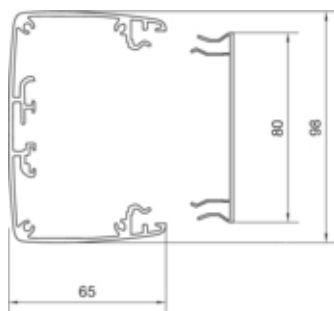

Coloana 1 fata, fixare cu piston 3.1-3.4m, RAL9010

DAS8031009010

Configuratie

Executie unilateral

Compatibilitate

Format posibilitate de montare a echipamentului Ecoline blocare frontala

Materiale

Culoare RAL RAL 9010 - alb pur
Culoare alb pur
Material Aluminiu
Grup materiale aluminiu
Suprafata lacuit

Dimensiuni

Înaltime de montaj 3100/3400 mm
Forma stâlpii rectangular
Latimea profilului 98 mm
Adâncimea profilului 65 mm

Montare

Tip de fixare tensionat
Instalare plafon Da

Cablu

Diametru de libera trecere/interior 5400 mm²