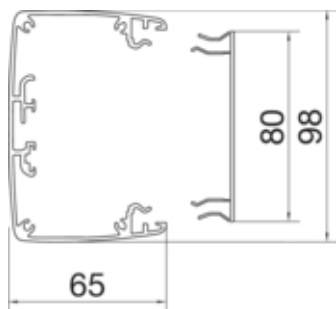

Coloana 1 fata, fixare cu piston 3.4-3.7m, RAL9010

DAS8034009010

**Configuratie**

Executie unilateral

**Compatibilitate**

Format posibilitate de montare a echipamentului Ecoline blocare frontala

**Materiale**

Culoare RAL RAL 9010 - alb pur  
Culoare alb pur  
Material Aluminiu  
Grup materiale aluminiu  
Suprafata lacuit

**Dimensiuni**

Înaltime de montaj 3400/3700 mm  
Forma stâlpilor rectangular  
Latimea profilului 98 mm  
Adâncimea profilului 65 mm

**Montare**

Tip de fixare tensionat  
Instalare plafon Da

**Cablu**

Diametru de libera trecere/interior 5400 mm<sup>2</sup>

**Aplicatii**

Mobil Nu

**Standarde**

Conform directivelor europene RoHS conformitate voluntara