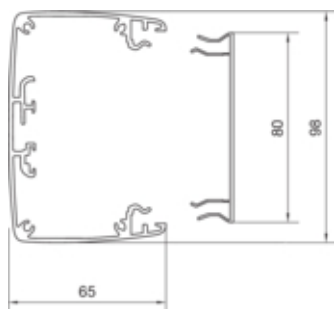

Coloana 1 fata, fixare plafon fals 2.8m, ELN

DAK802800ELN

Configuratie

Executie	unilateral
----------	------------

Compatibilitate

Format posibilitate de montare a echipamentului	Ecoline blocare frontala
---	--------------------------

Materiale

Culoare	Aluminiu
Material	Aluminiu
Grup materiale	aluminiu
Suprafata	eloxat natural

Dimensiuni

Înaltime de montaj	2800 mm
Forma stâlpilor	rectangular
Latimea profilului	98 mm
Adâncimea profilului	65 mm

Montare

Tip de fixare	fixat cu cleme
Instalare plafon	Da

Cablu

Diametru de libera trecere/interior	5400 mm ²
-------------------------------------	----------------------

Aplicatii

Mobil	Nu
-------	----

Standarde