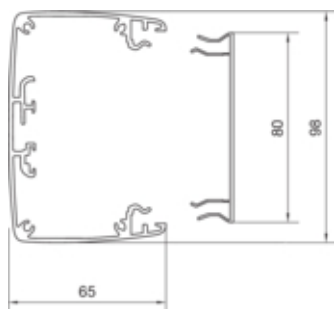

Coloana 1 fata, fixare plafon fals 2.8m, RAL9010

DAK8028009010

**Configuratie**

Executie unilateral

**Compatibilitate**

Format posibilitate de montare a echipamentului Ecoline blocare frontala

**Materiale**

Culoare RAL RAL 9010 - alb pur  
Culoare alb pur  
Material Aluminiu  
Grup materiale aluminiu  
Suprafata lacuit

**Dimensiuni**

Înaltime de montaj 2800 mm  
Forma stâlpii rectangular  
Latimea profilului 98 mm  
Adâncimea profilului 65 mm

**Montare**

Tip de fixare fixat cu cleme  
Instalare plafon Da

**Cablu**

Diametru de libera trecere/interior 5400 mm<sup>2</sup>

**Aplicatii**

Mobil Nu

**Standarde**

Conform directivelor europene RoHS conformitate voluntara