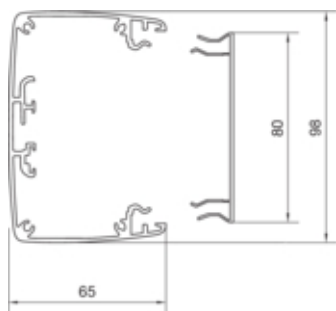

Coloana 1 fata, fixare plafon fals 3,4m, ELN

DAK803400ELN

Configuratie

Executie unilateral

Compatibilitate

Format posibilitate de montare a echipamentului Ecoline blocare frontala

Materiale

Culoare Aluminiu
Material Aluminiu
Grup materiale aluminiu
Suprafata eloxat natural

Dimensiuni

Înaltîme de montaj 3400 mm
Forma stîlpii rectangular
Latimea profilului 98 mm
Adîncimea profilului 65 mm

Montare

Tip de fixare fixat cu cleme
Instalare plafon Da

Cablu

Diametru de libera trecere/interior 5400 mm²