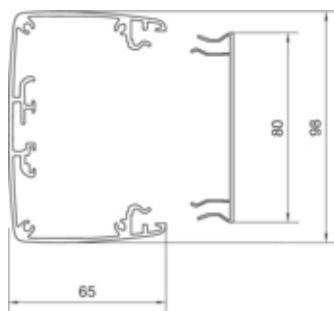

Coloana 1 fata, fixare plafon fals 3.4m, RAL9010

DAK8034009010

Configuratie

Executie unilateral

Compatibilitate

Format posibilitate de montare a echipamentului Ecoline blocare frontala

Materiale

Culoare RAL RAL 9010 - alb pur
Culoare alb pur
Material Aluminiu
Grup materiale aluminiu
Suprafata lacuit

Dimensiuni

Înaltime de montaj 3400 mm
Forma stâlpilor rectangular
Latimea profilului 98 mm
Adâncimea profilului 65 mm

Montare

Tip de fixare fixat cu cleme
Instalare plafon Da

Cablu

Diametru de libera trecere/interior 5400 mm²