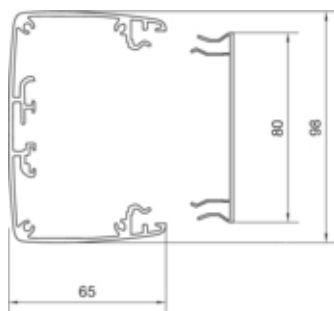

Coloana 1 fata, racord flexibil, 2m, RAL9010

DAF8020009010

Configuratie

Executie unilateral

Compatibilitate

Format posibilitate de montare a echipamentului Ecoline blocare frontala

Materiale

Culoare RAL RAL 9010 - alb pur
Culoare alb pur
Material Aluminiu
Grup materiale aluminiu
Suprafata lacuit

Dimensiuni

Înaltime de montaj 2000 mm
Forma stâlpii rectangular

Montare

Tip de fixare Stand (baza)
Instalare plafon Nu

Cablu

Diametru de libera trecere/interior 5400 mm²

Aplicatii

Mobil Da