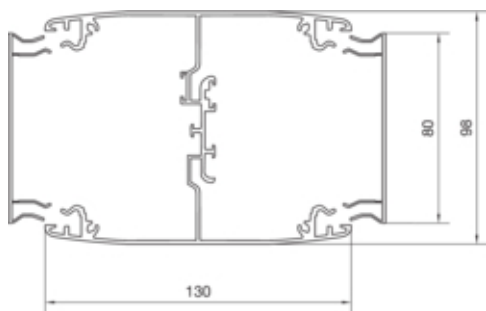

Coloana 2 fete, fixare cu piston 2.5-2.8m, RAL9010

DAS28025009010

Configuratie

Executie bilateral

Compatibilitate

Format posibilitate de montare a echipamentului Ecoline blocare frontala

Materiale

Culoare RAL RAL 9010 - alb pur
Culoare alb pur
Material Aluminiu
Grup materiale aluminiu
Suprafata lacuit

Dimensiuni

Înaltime de montaj 2500/2800 mm
Forma stâlpilor rectangular
Latimea profilului 98 mm
Adâncimea profilului 130 mm

Montare

Tip de fixare tensionat
Instalare plafon Da

Cablu

Diametru de libera trecere/interior 10800 mm²