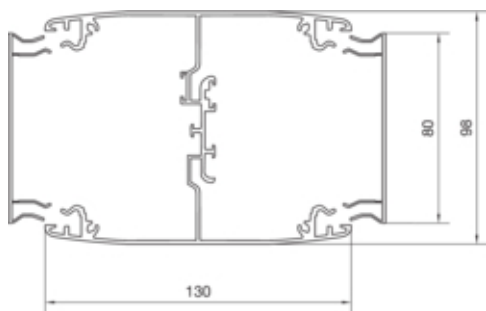

Coloana 2 fete, fixare cu piston 2.8-3.1 m, ELN

DAS2802800ELN

Configuratie

Executie bilateral

Compatibilitate

Format posibilitate de montare a echipamentului Ecoline blocare frontala

Materiale

Culoare Aluminiu
Material Aluminiu
Grup materiale aluminiu
Suprafata eloxat natural

Dimensiuni

Înaltime de montaj 2800/3100 mm
Forma stâlpii rectangular
Latimea profilului 98 mm
Adâncimea profilului 130 mm

Montare

Tip de fixare tensionat
Instalare plafon Da

Cablu

Diametru de libera trecere/interior 10800 mm²