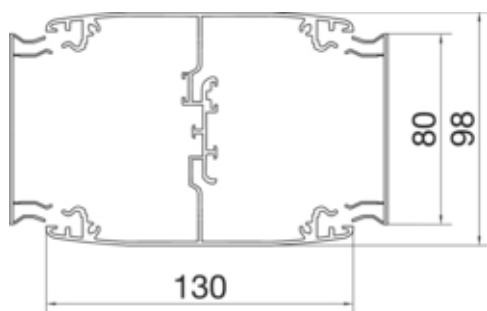

Coloana 2 fete, fixare cu piston 2.8-3.1m, RAL9010

DAS28028009010

Configuratie

Executie	bilateral
----------	-----------

Compatibilitate

Format posibilitate de montare a echipamentului	Ecoline blocare frontala
---	--------------------------

Materiale

Culoare RAL	RAL 9010 - alb pur
Culoare	alb pur
Material	Aluminiu
Grup materiale	aluminiu
Suprafata	lacuit

Dimensiuni

Înaltime de montaj	2800/3100 mm
Forma stâlpilor	rectangular
Latimea profilului	98 mm
Adâncimea profilului	130 mm

Montare

Tip de fixare	tensionat
Instalare plafon	Da

Cablu

Diametru de libera trecere/interior	10800 mm ²
-------------------------------------	-----------------------

Aplicatii

Mobil	Nu
-------	----

Standarde