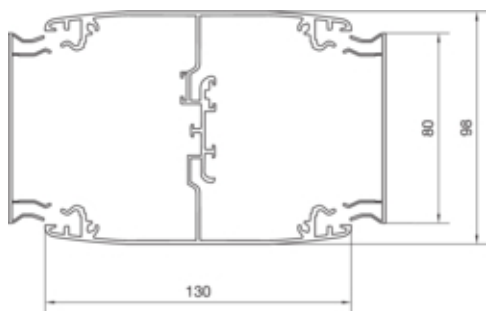

Coloana 2 fete, fixare cu piston 3.1-3.4m, RAL9010

DAS28031009010

#### Configuratie

|          |           |
|----------|-----------|
| Executie | bilateral |
|----------|-----------|

#### Dimensiuni

|                      |              |
|----------------------|--------------|
| Înaltime de montaj   | 3100/3400 mm |
| Forma stâlpilor      | rectangular  |
| Latimea profilului   | 98 mm        |
| Adâncimea profilului | 130 mm       |

#### Cablu

|                                     |                       |
|-------------------------------------|-----------------------|
| Diametru de libera trecere/interior | 10800 mm <sup>2</sup> |
|-------------------------------------|-----------------------|