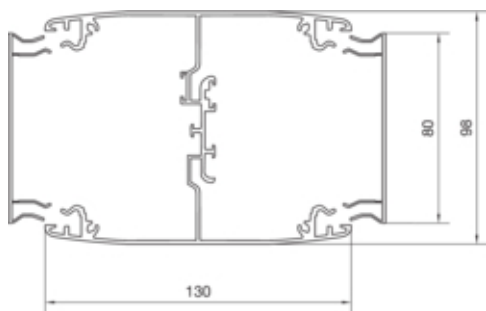

Coloana 2 fete, fixare cu piston 3.4-3.7m, RAL9010

DAS28034009010

Configuratie

| | |
|----------|-----------|
| Executie | bilateral |
|----------|-----------|

Compatibilitate

| | |
|---|--------------------------|
| Format posibilitate de montare a echipamentului | Ecoline blocare frontala |
|---|--------------------------|

Materiale

| | |
|----------------|--------------------|
| Culoare RAL | RAL 9010 - alb pur |
| Culoare | alb pur |
| Material | Aluminiu |
| Grup materiale | aluminiu |
| Suprafata | lacuit |

Dimensiuni

| | |
|----------------------|--------------|
| Înaltime de montaj | 3400/3700 mm |
| Forma stâlpilor | rectangular |
| Latimea profilului | 98 mm |
| Adâncimea profilului | 130 mm |

Montare

| | |
|------------------|-----------|
| Tip de fixare | tensionat |
| Instalare plafon | Da |

Cablu

| | |
|-------------------------------------|-----------------------|
| Diametru de libera trecere/interior | 10800 mm ² |
|-------------------------------------|-----------------------|

Aplicatii