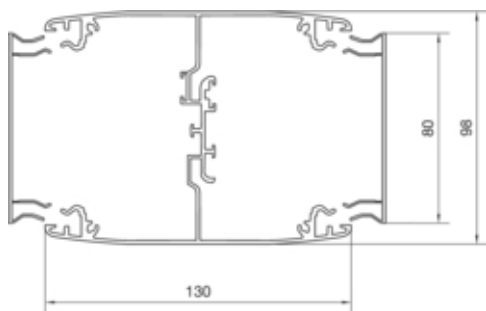

Coloana 2 fete, fixare plafon fals 2.8m, ELN

DAK2802800ELN

Configuratie

Executie bilateral

Compatibilitate

Format posibilitate de montare a echipamentului Ecoline blocare frontala

Materiale

Culoare Aluminiu
Material Aluminiu
Grup materiale aluminiu
Suprafata eloxat natural

Dimensiuni

Înaltime de montaj 2800 mm
Forma stâlpii rectangular
Latimea profilului 98 mm
Adâncimea profilului 130 mm

Montare

Tip de fixare fixat cu cleme
Instalare plafon Da

Cablu

Diametru de libera trecere/interior 10800 mm²