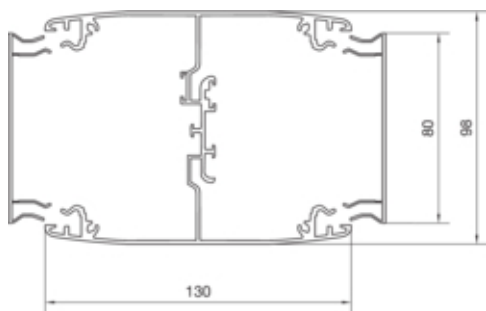

Coloana 2 fete, fixare plafon fals 3.4m, ELN

DAK2803400ELN

Configuratie

Executie bilateral

Compatibilitate

Format posibilitate de montare a echipamentului Ecoline blocare frontala

Materiale

Culoare Aluminiu
Material Aluminiu
Grup materiale aluminiu
Suprafata eloxat natural

Dimensiuni

Înaltîme de montaj 3400 mm
Forma stîlpii rectangular
Latimea profilului 98 mm
Adîncimea profilului 130 mm

Montare

Tip de fixare fixat cu cleme
Instalare plafon Da

Cablu

Diametru de libera trecere/interior 10800 mm²