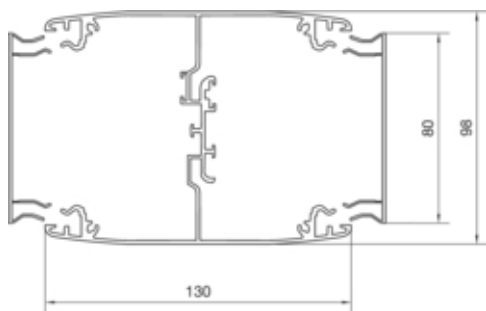

Coloana 2 fete, fixare plafon fals 3.4m, RAL9010

DAK28034009010

Configuratie

Executie bilateral

Compatibilitate

Format posibilitate de montare a echipamentului Ecoline blocare frontala

Materiale

Culoare RAL RAL 9010 - alb pur
Culoare alb pur
Material Aluminiu
Grup materiale aluminiu
Suprafata lacuit

Dimensiuni

Înaltime de montaj 3400 mm
Forma stâlpilor rectangular
Latimea profilului 98 mm
Adâncimea profilului 130 mm

Montare

Tip de fixare fixat cu cleme
Instalare plafon Da

Cablu

Diametru de libera trecere/interior 10800 mm²