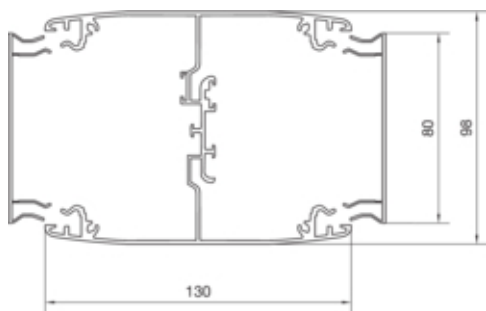

Coloana 2 fete, racord flexibil, 2m, RAL9010

DAF28020009010

**Configuratie**

Executie bilateral

**Compatibilitate**

Format posibilitate de montare a echipamentului Ecoline blocare frontala

**Materiale**

Culoare RAL RAL 9010 - alb pur  
Culoare alb pur  
Material Aluminiu  
Grup materiale aluminiu  
Suprafata lacuit

**Dimensiuni**

Înaltime de montaj 2000 mm  
Forma stâlpilor rectangular

**Montare**

Tip de fixare Stand (baza)  
Instalare plafon Nu

**Cablu**

Diametru de libera trecere/interior 10800 mm<sup>2</sup>

**Aplicatii**