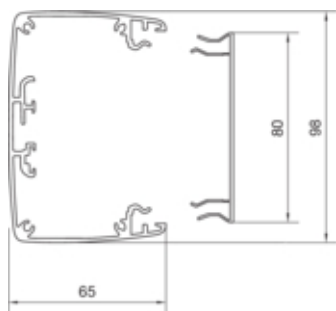

Coloneta birou 1 fata, 650mm ELN

DAP80650ELN

Configuratie

Executie unilateral

Compatibilitate

Format posibilitate de montare a echipamentului Ecoline blocare frontala

Materiale

Culoare Aluminiu
Material Aluminiu
Grup materiale aluminiu
Suprafata eloxat natural

Dimensiuni

Înaltime de montaj 650 mm
Lungime 650 mm
Forma stâlpilor rectangular

Montare

Tip de fixare Perforarea fondului
Instalare plafon Nu

Cablu

Diametru de libera trecere/interior 5400 mm²

Aplicatii

Mobil Nu