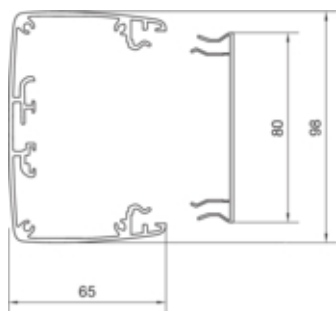

Coloneta birou 1 fata, 650mm RAL9010

DAP806509010

Configuratie

Executie	unilateral
----------	------------

Compatibilitate

Format posibilitate de montare a echipamentului	Ecoline blocare frontala
---	--------------------------

Materiale

Culoare RAL	RAL 9010 - alb pur
Culoare	alb pur
Material	Aluminiu
Grup materiale	aluminiu
Suprafata	lacuit

Dimensiuni

Înaltime de montaj	650 mm
Lungime	650 mm
Forma stâlpilor	rectangular

Montare

Tip de fixare	Perforarea fondului
Instalare plafon	Nu

Cablu

Diametru de libera trecere/interior	5400 mm ²
-------------------------------------	----------------------

Aplicatii

Mobil	Nu
-------	----

Standarde

Conform directivelor europene RoHs	conformitate voluntara
------------------------------------	------------------------