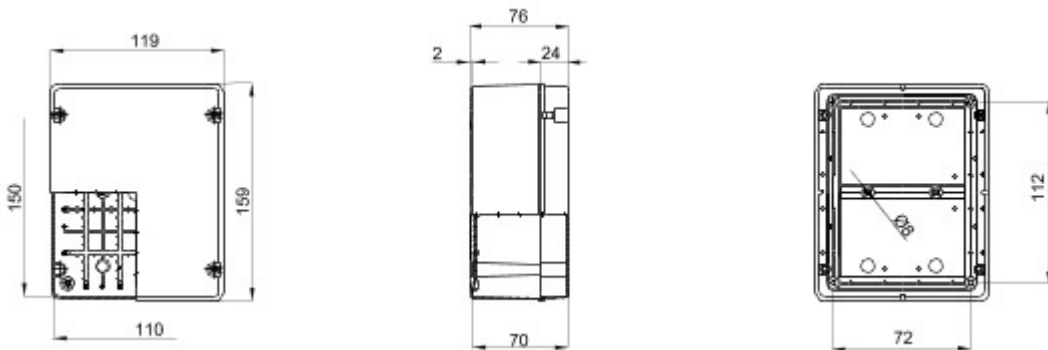

Range 44 CE - Surface-mounting watertight junction boxes in compliance with ANSI/UL 50 and made in high-performance technopolymers. The range includes IP56 with smooth walls, plain, screw (GWT 960°C).

Clasă izolație	II (conform standardelor IEC 61140)	Culoare	Gri RAL 7035
Clasă de protecție IP	IP56	Material	Tehnopolimer GWPLAST 75
Cod IK	IK08	Dim. interioare LxHxD (mm)	150x110x70
Ø max orificii executabile	29 mm	Șuruburi capac (nr. și tip)	4 - Oțel inox
Aplicație	Utilizări speciale	Glow Test conductori	960 °C
Capac	Plat	Temperatură de operare	-25 +50 °C
Electrocod	02211	Termo-presiune cu bilă	75 °C
Cuplu strângere șuruburi	1.2 Newton/metru	Pereți	Neted
Accesorii pentru restabilirea izolației	GW44622		

DIMENSIONAL

TECHNICAL SYMBOLOGY

IP

IP56

IK

IK08

GWT

960 °C