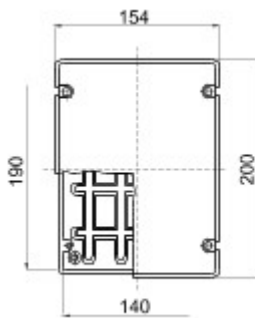

Range 44 CE - Surface-mounting watertight junction boxes in compliance with ANSI/UL 50 and made in high-performance technopolymers. The range includes IP56 with smooth walls, plain, screw (GWT 960°C).

Clasă izolație	II (conform standardelor IEC 61140)	Culoare	Gri RAL 7035
Clasă de protecție IP	IP56	Material	Tehnopolimer GWPLAST 75
Cod IK	IK08	Dim. interioare LxHxD (mm)	190x140x70
Ø max orificii executabile	37 mm	Șuruburi capac (nr. și tip)	4 pivotante și sigilabile
Aplicație	Utilizări speciale	Glow Test conductori	960 °C
Capac	Plat	Temperatură de operare	-25 +50 °C
Electrocod	02211	Termo-presiune cu bilă	75 °C
Cuplu strângere șuruburi	1.8 Newton/metru	Pereți	Neted
Accesorii pentru restabilirea izolației	GW44621, GW44622		

DIMENSIONAL

TECHNICAL SYMBOLOGY

IP

IP56

IK

IK08

GWT

960 °C