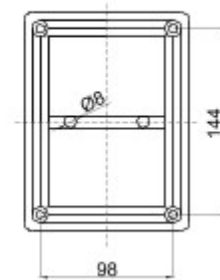

Range 44 CE - Surface-mounting watertight junction boxes in compliance with ANSI/UL 50 and made in high-performance technopolymers. The range includes IP56 with smooth walls, plain, screw (GWT 960°C).

Clasă izolație	II (conform standardelor IEC 61140)	Culoare	Gri RAL 7035
Clasă de protecție IP	IP56	Material	Tehnopolimer GWPLAST 75
Cod IK	IK08	Dim. interioare LxHxD (mm)	190x140x70
Ø max orificii executabile	37 mm	Șuruburi capac (nr. și tip)	4 pivotante și sigilabile
Aplicație	Utilizări speciale	Glow Test conductori	960 °C
Capac	Plat	Temperatură de operare	-25 +50 °C
Electrocod	02211	Termo-presiune cu bilă	75 °C
Cuplu strângere șuruburi	1.8 Newton/metru	Pereți	Neted
Accesorii pentru restabilirea izolației	GW44621, GW44622		

DIMENSIONAL

TECHNICAL SYMBOLOGY

IP

IP56

IK

IK08

GWT

960 °C