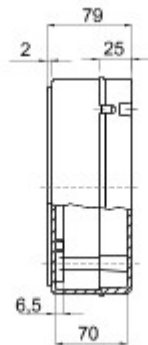

Range 44 CE - Surface-mounting watertight junction boxes in compliance with ANSI/UL 50 and made in high-performance technopolymers. The range includes IP56 with smooth walls, plain, screw (GWT 960°C).

Clasă izolație	II (conform standardelor IEC 61140)	Culoare	Gri RAL 7035
Clasă de protecție IP	IP56	Material	Tehnopolimer GWPLAST 75
Cod IK	IK08	Dim. interioare LxHxD (mm)	190x140x70
Ø max orificii executabile	37 mm	Șuruburi capac (nr. și tip)	4 pivotante și sigilabile
Aplicație	Utilizări speciale	Glow Test conductori	960 °C
Capac	Plat	Temperatură de operare	-25 +50 °C
Electrocod	02211	Termo-presiune cu bilă	75 °C
Cuplu strângere șuruburi	1.8 Newton/metru	Pereți	Neted
Accesorii pentru restabilirea izolației	GW44621, GW44622		

DIMENSIONAL

TECHNICAL SYMBOLOGY

IP

IP56

IK

IK08

GWT

960 °C