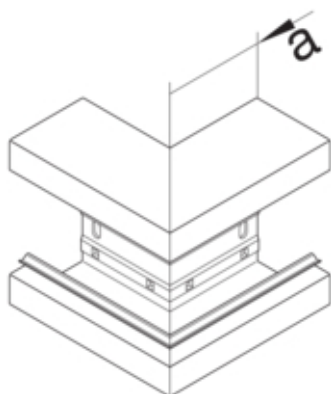

Cot exterior BRA65130, aluminiu, RAL9010

BRA6513039010

Arhitectura

Tip de montaj	Fixat cu cleme
---------------	----------------

Conectivitate

Conexiune de canal	fara cuplu
--------------------	------------

Capac, usa

Montare capac	Orizontal la interior
Sectiune superioara cu garnitura de etansare	Nu
Numarul capacelor utilizabile	1

Materiale

Culoare RAL	RAL 9010 - alb pur
Culoare	alb pur
Material	Aluminiu
Grup materiale	aluminiu
Suprafata	brut

Dimensiuni

Înaltimea canalului	68 mm
Latimea canalului	130 mm
Masura a	80 mm

Montare

Orificii în podea	Da
Folie de protectie	Nu
Doza pardoseala	-

Setari

Distanța de detectie	90 °
----------------------	------