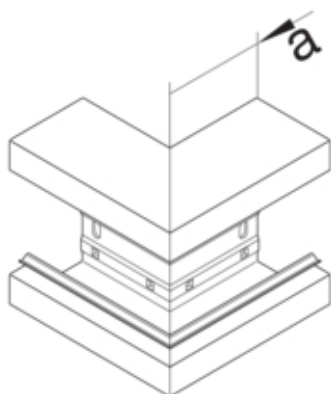

Cot exterior BRA65170, aluminiu, 80mm, ELN

BRA651703ELN

Arhitectura

Tip de montaj	Fixat cu cleme
---------------	----------------

Conectivitate

Conexiune de canal	fara cuplu
--------------------	------------

Capac, usa

Montare capac	Orizontal la interior
Sectiune superioara cu garnitura de etansare	Nu
Numarul capacelor utilizabile	1

Materiale

Culoare	Aluminiu
Material	Aluminiu
Grup materiale	aluminiu
Suprafata	eloxat natural

Dimensiuni

Înaltimea canalului	68 mm
Latimea canalului	170 mm
Masura a	80 mm

Montare

Orificii în podea	Da
Folie de protectie	Nu
Doza pardoseala	-

Setari

Distanța de detectie	90 °
----------------------	------