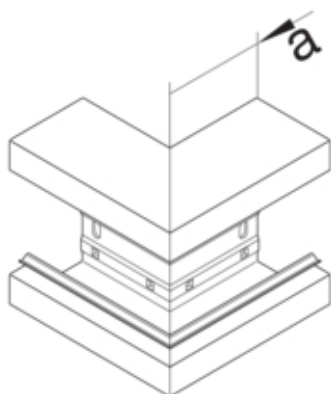

Cot exterior BRA65170, aluminiu, 80mm, RAL9010

BRA6517039010

#### Arhitectura

Tip de montaj	Fixat cu cleme
---------------	----------------

#### Dimensiuni

Înaltimea canalului	68 mm
Latimea canalului	170 mm
Masura a	80 mm