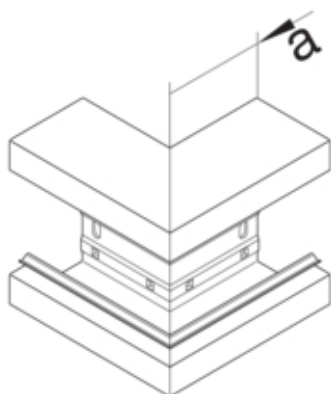

Cot exterior BRA65170B, aluminiu, 120mm, ELN

BRA651703BELN

#### Arhitectura

Tip de montaj	Fixat cu cleme
---------------	----------------

#### Dimensiuni

Înaltimea canalului	68 mm
Latimea canalului	170 mm
Masura a	80 mm