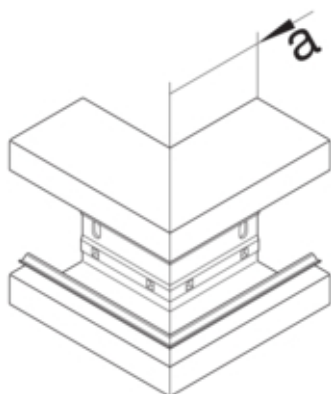

Cot exterior BRA65170B, aluminiu, 120mm, RAL9010

BRA651703B9010

#### Arhitectura

Tip de montaj	Fixat cu cleme
---------------	----------------

#### Dimensiuni

Înaltimea canalului	68 mm
Latimea canalului	170 mm
Masura a	80 mm