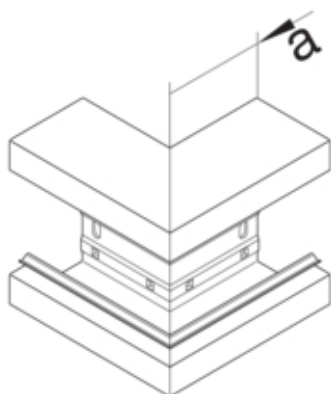

Cot exterior BRA65210, aluminiu, 80mm, RAL9010

BRA6521039010

Arhitectura

Tip de montaj	Fixat cu cleme
---------------	----------------

Conectivitate

Conexiune de canal	fara cuplu
--------------------	------------

Capac, usa

Montare capac	Orizontal la interior
Sectiune superioara cu garnitura de etansare	Nu
Numarul capacelor utilizabile	1

Materiale

Culoare RAL	RAL 9010 - alb pur
Culoare	alb pur
Material	Aluminiu
Grup materiale	aluminiu
Suprafata	brut

Dimensiuni

Înaltimea canalului	68 mm
Latimea canalului	210 mm
Masura a	80 mm

Montare

Orificii în podea	Da
Folie de protectie	Da
Doza pardoseala	-

Setari

Distanța de detectie	90 °
----------------------	------