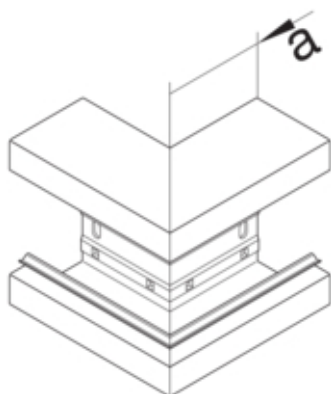

Cot exterior BRA65210B, aluminiu, 120mm, ELN

BRA652103BELN

Arhitectura

Tip de montaj	Fixat cu cleme
---------------	----------------

Conectivitate

Conexiune de canal	fara cuplu
--------------------	------------

Capac, usa

Montare capac	Orizontal la interior
Sectiune superioara cu garnitura de etansare	Nu
Numarul capacelor utilizabile	1

Materiale

Culoare	Aluminiu
Material	Aluminiu
Grup materiale	aluminiu
Suprafata	eloxat natural

Dimensiuni

Înaltimea canalului	68 mm
Latimea canalului	210 mm
Masura a	80 mm

Montare

Orificii în podea	Da
Folie de protectie	Da
Doza pardoseala	-

Setari

Distanța de detectie	90 °
----------------------	------