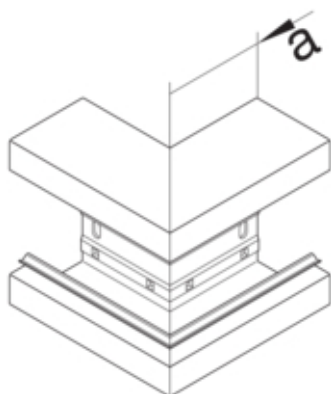

Cot exterior BRA85130, aluminiu, 80mm, ELN

BRA851303ELN

Arhitectura

Tip de montaj	Fixat cu cleme
---------------	----------------

Conectivitate

Conexiune de canal	fara cuplu
--------------------	------------

Capac, usa

Montare capac	Orizontal la interior
Sectiune superioara cu garnitura de etansare	Nu
Numarul capacelor utilizabile	1

Materiale

Culoare	Aluminiu
Material	Aluminiu
Grup materiale	aluminiu
Suprafata	eloxat natural

Dimensiuni

Înaltimea canalului	85 mm
Latimea canalului	130 mm
Masura a	80 mm

Montare

Orificii în podea	Da
Folie de protectie	Da
Doza pardoseala	-

Setari

Distanța de detectie	90 °
----------------------	------