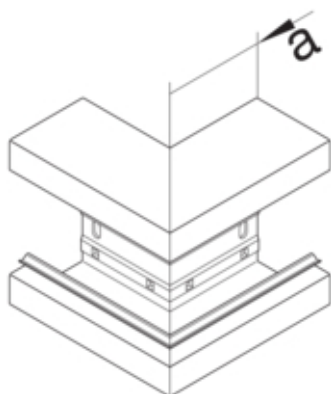

Cot exterior BRA85130, aluminiu, 80mm, RAL9010

BRA8513039010

Arhitectura

| | |
|---------------|----------------|
| Tip de montaj | Fixat cu cleme |
|---------------|----------------|

Conectivitate

| | |
|--------------------|------------|
| Conexiune de canal | fara cuplu |
|--------------------|------------|

Capac, usa

| | |
|--|-----------------------|
| Montare capac | Orizontal la interior |
| Sectiune superioara cu garnitura de etansare | Nu |
| Numarul capacelor utilizabile | 1 |

Materiale

| | |
|----------------|--------------------|
| Culoare RAL | RAL 9010 - alb pur |
| Culoare | alb pur |
| Material | Aluminiu |
| Grup materiale | aluminiu |
| Suprafata | brut |

Dimensiuni

| | |
|---------------------|--------|
| Înaltimea canalului | 85 mm |
| Latimea canalului | 130 mm |
| Masura a | 80 mm |

Montare

| | |
|--------------------|----|
| Orificii în podea | Da |
| Folie de protectie | Da |
| Doza pardoseala | - |