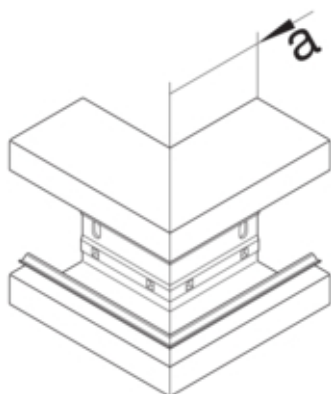

Cot exterior BRA85170, aluminiu, 80mm, ELN

BRA851703ELN

#### Arhitectura

Tip de montaj	Fixat cu cleme
---------------	----------------

#### Dimensiuni

Înaltimea canalului	85 mm
Latimea canalului	170 mm
Masura a	80 mm