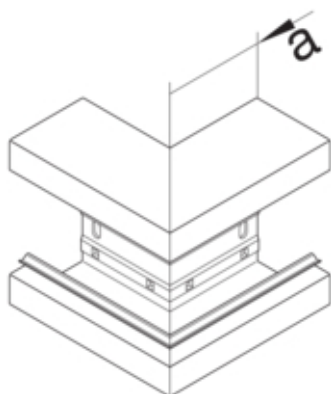

Cot exterior BRA85170, aluminiu, 80mm, RAL9010

BRA8517039010

Arhitectura

Tip de montaj	Fixat cu cleme
---------------	----------------

Conectivitate

Conexiune de canal	fara cuplu
--------------------	------------

Capac, usa

Montare capac	Orizontal la interior
Sectiune superioara cu garnitura de etansare	Nu
Numarul capacelor utilizabile	1

Materiale

Culoare RAL	RAL 9010 - alb pur
Culoare	alb pur
Material	Aluminiu
Grup materiale	aluminiu
Suprafata	brut

Dimensiuni

Înaltimea canalului	85 mm
Latimea canalului	170 mm
Masura a	80 mm

Montare

Orificii în podea	Da
Folie de protectie	Da
Doza pardoseala	-

Setari

Distanța de detectie	90 °
----------------------	------