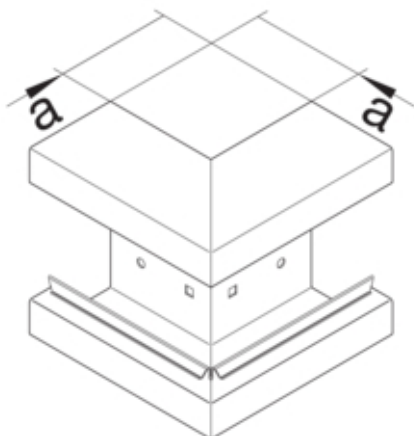

Cot exterior BRS100130, oțel, galvanizat

BRS1001303VERZ

Arhitectura

Tip de montaj	Fixat cu cleme
---------------	----------------

Conectivitate

Conexiune de canal	fara cuplu
--------------------	------------

Capac, usa

Montare capac	Orizontal la interior
Sectiune superioara cu garnitura de etansare	Nu
Numarul capacelor utilizabile	1

Materiale

Culoare	zincat
Material	Tabla de oțel
Grup materiale	Oțel
Suprafata	zincat

Dimensiuni

Înălțimea canalului	100 mm
Latimea canalului	130 mm
Masura a	80 mm

Montare

Orificii în podea	Da
Folie de protectie	Da
Doza pardoseala	-

Setari

Distanța de detectie	90 °
----------------------	------