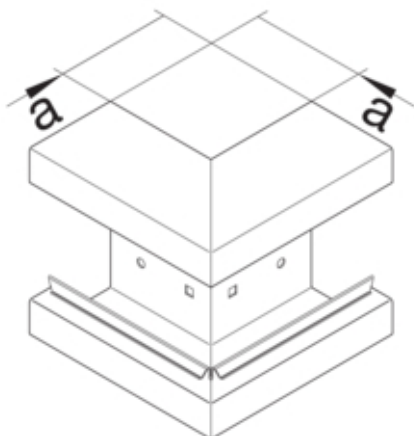

Cot exterior BRS100170, oțel, galvanizat

BRS1001703VERZ

#### Arhitectura

Tip de montaj	Fixat cu cleme
---------------	----------------

#### Dimensiuni

Înălțimea canalului	100 mm
Latimea canalului	170 mm
Masura a	80 mm