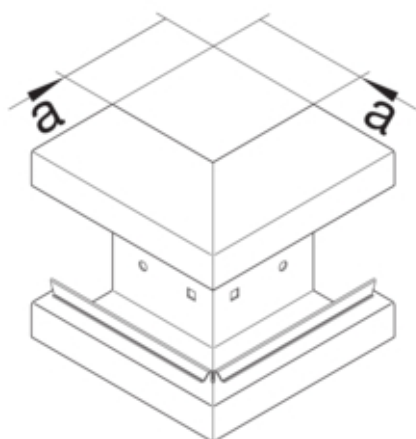

Cot exterior BRS100170, oțel, RAL9010

BRS10017039010

#### Arhitectura

Tip de montaj	Fixat cu cleme
---------------	----------------

#### Dimensiuni

Înălțimea canalului	100 mm
Latimea canalului	170 mm
Masura a	80 mm