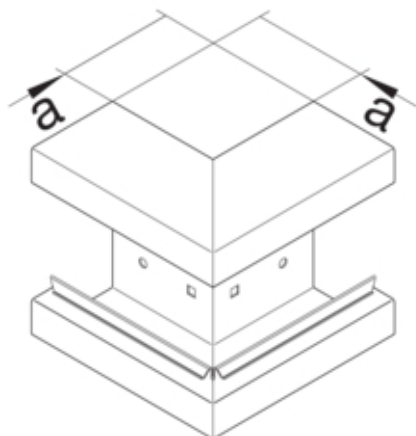

Cot exterior BRS100210, oțel, galvanizat

BRS1002103VERZ

Arhitectura

Tip de montaj	Fixat cu cleme
---------------	----------------

Conectivitate

Conexiune de canal	fara cuplu
--------------------	------------

Capac, usa

Montare capac	Orizontal la interior
Sectiune superioara cu garnitura de etansare	Nu
Numarul capacelor utilizabile	1

Materiale

Culoare	zincat
Material	Tabla de oțel
Grup materiale	Oțel
Suprafata	zincat

Dimensiuni

Înălțimea canalului	100 mm
Latimea canalului	210 mm
Masura a	80 mm

Montare

Orificii în podea	Da
Folie de protectie	Da
Doza pardoseala	-

Setari

Distanța de detectie	90 °
----------------------	------